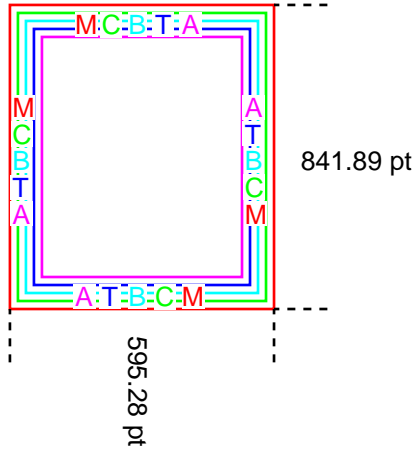

Compression

Data format	binary
Document structure compressed	yes
Filters used	ZIP

Defined page boxes

Effective page boxes

Page box	Defined size	Effective size
Media box (M)	595.28 x 841.89 pt	595.28 x 841.89 pt
Crop box (C)	595.28 x 841.89 pt	595.28 x 841.89 pt
Trim box (T)	595.28 x 841.89 pt	595.28 x 841.89 pt
Bleed box (B)	595.28 x 841.89 pt	595.28 x 841.89 pt
Art box (A)	595.28 x 841.89 pt	595.28 x 841.89 pt