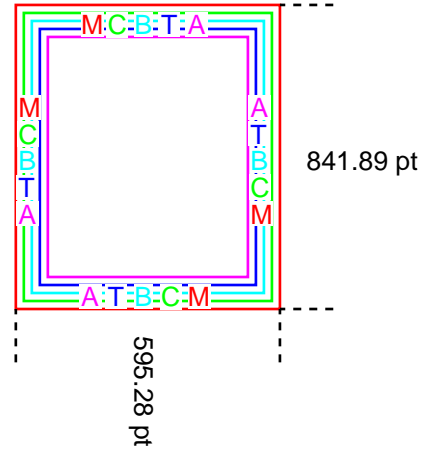

Compression

Data format	binary
Document structure compressed	yes
Filters used	ZIP

Defined page boxes

Effective page boxes

Page box	Defined size	Effective size
Media box (M)	595.28 x 841.89 pt	595.28 x 841.89 pt
Crop box (C)	595.28 x 841.89 pt	595.28 x 841.89 pt
Trim box (T)	595.28 x 841.89 pt	595.28 x 841.89 pt
Bleed box (B)	595.28 x 841.89 pt	595.28 x 841.89 pt
Art box (A)	595.28 x 841.89 pt	595.28 x 841.89 pt