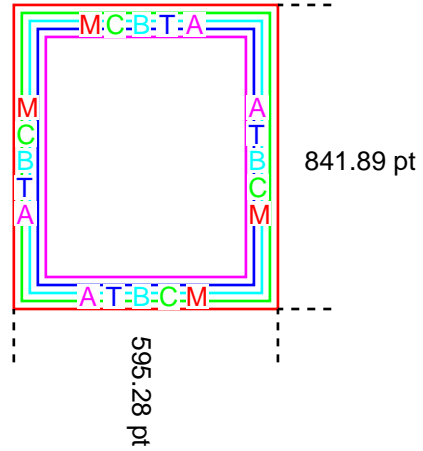

### Compression

Data format	binary
Document structure compressed	yes
Filters used	ZIP

### Defined page boxes

### Effective page boxes

Page box	Defined size	Effective size
Media box (M)	595.28 x 841.89 pt	595.28 x 841.89 pt
Crop box (C)	595.28 x 841.89 pt	595.28 x 841.89 pt
Trim box (T)	595.28 x 841.89 pt	595.28 x 841.89 pt
Bleed box (B)	595.28 x 841.89 pt	595.28 x 841.89 pt
Art box (A)	595.28 x 841.89 pt	595.28 x 841.89 pt