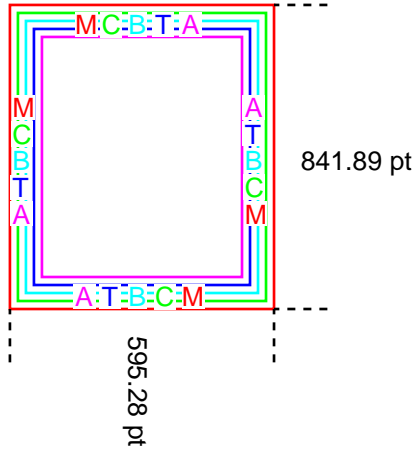

### Effective page boxes

Page box	Defined size	Effective size
Media box (M)	595.28 x 841.89 pt	595.28 x 841.89 pt
Crop box (C)	595.28 x 841.89 pt	595.28 x 841.89 pt
Trim box (T)	595.28 x 841.89 pt	595.28 x 841.89 pt
Bleed box (B)	595.28 x 841.89 pt	595.28 x 841.89 pt
Art box (A)	595.28 x 841.89 pt	595.28 x 841.89 pt